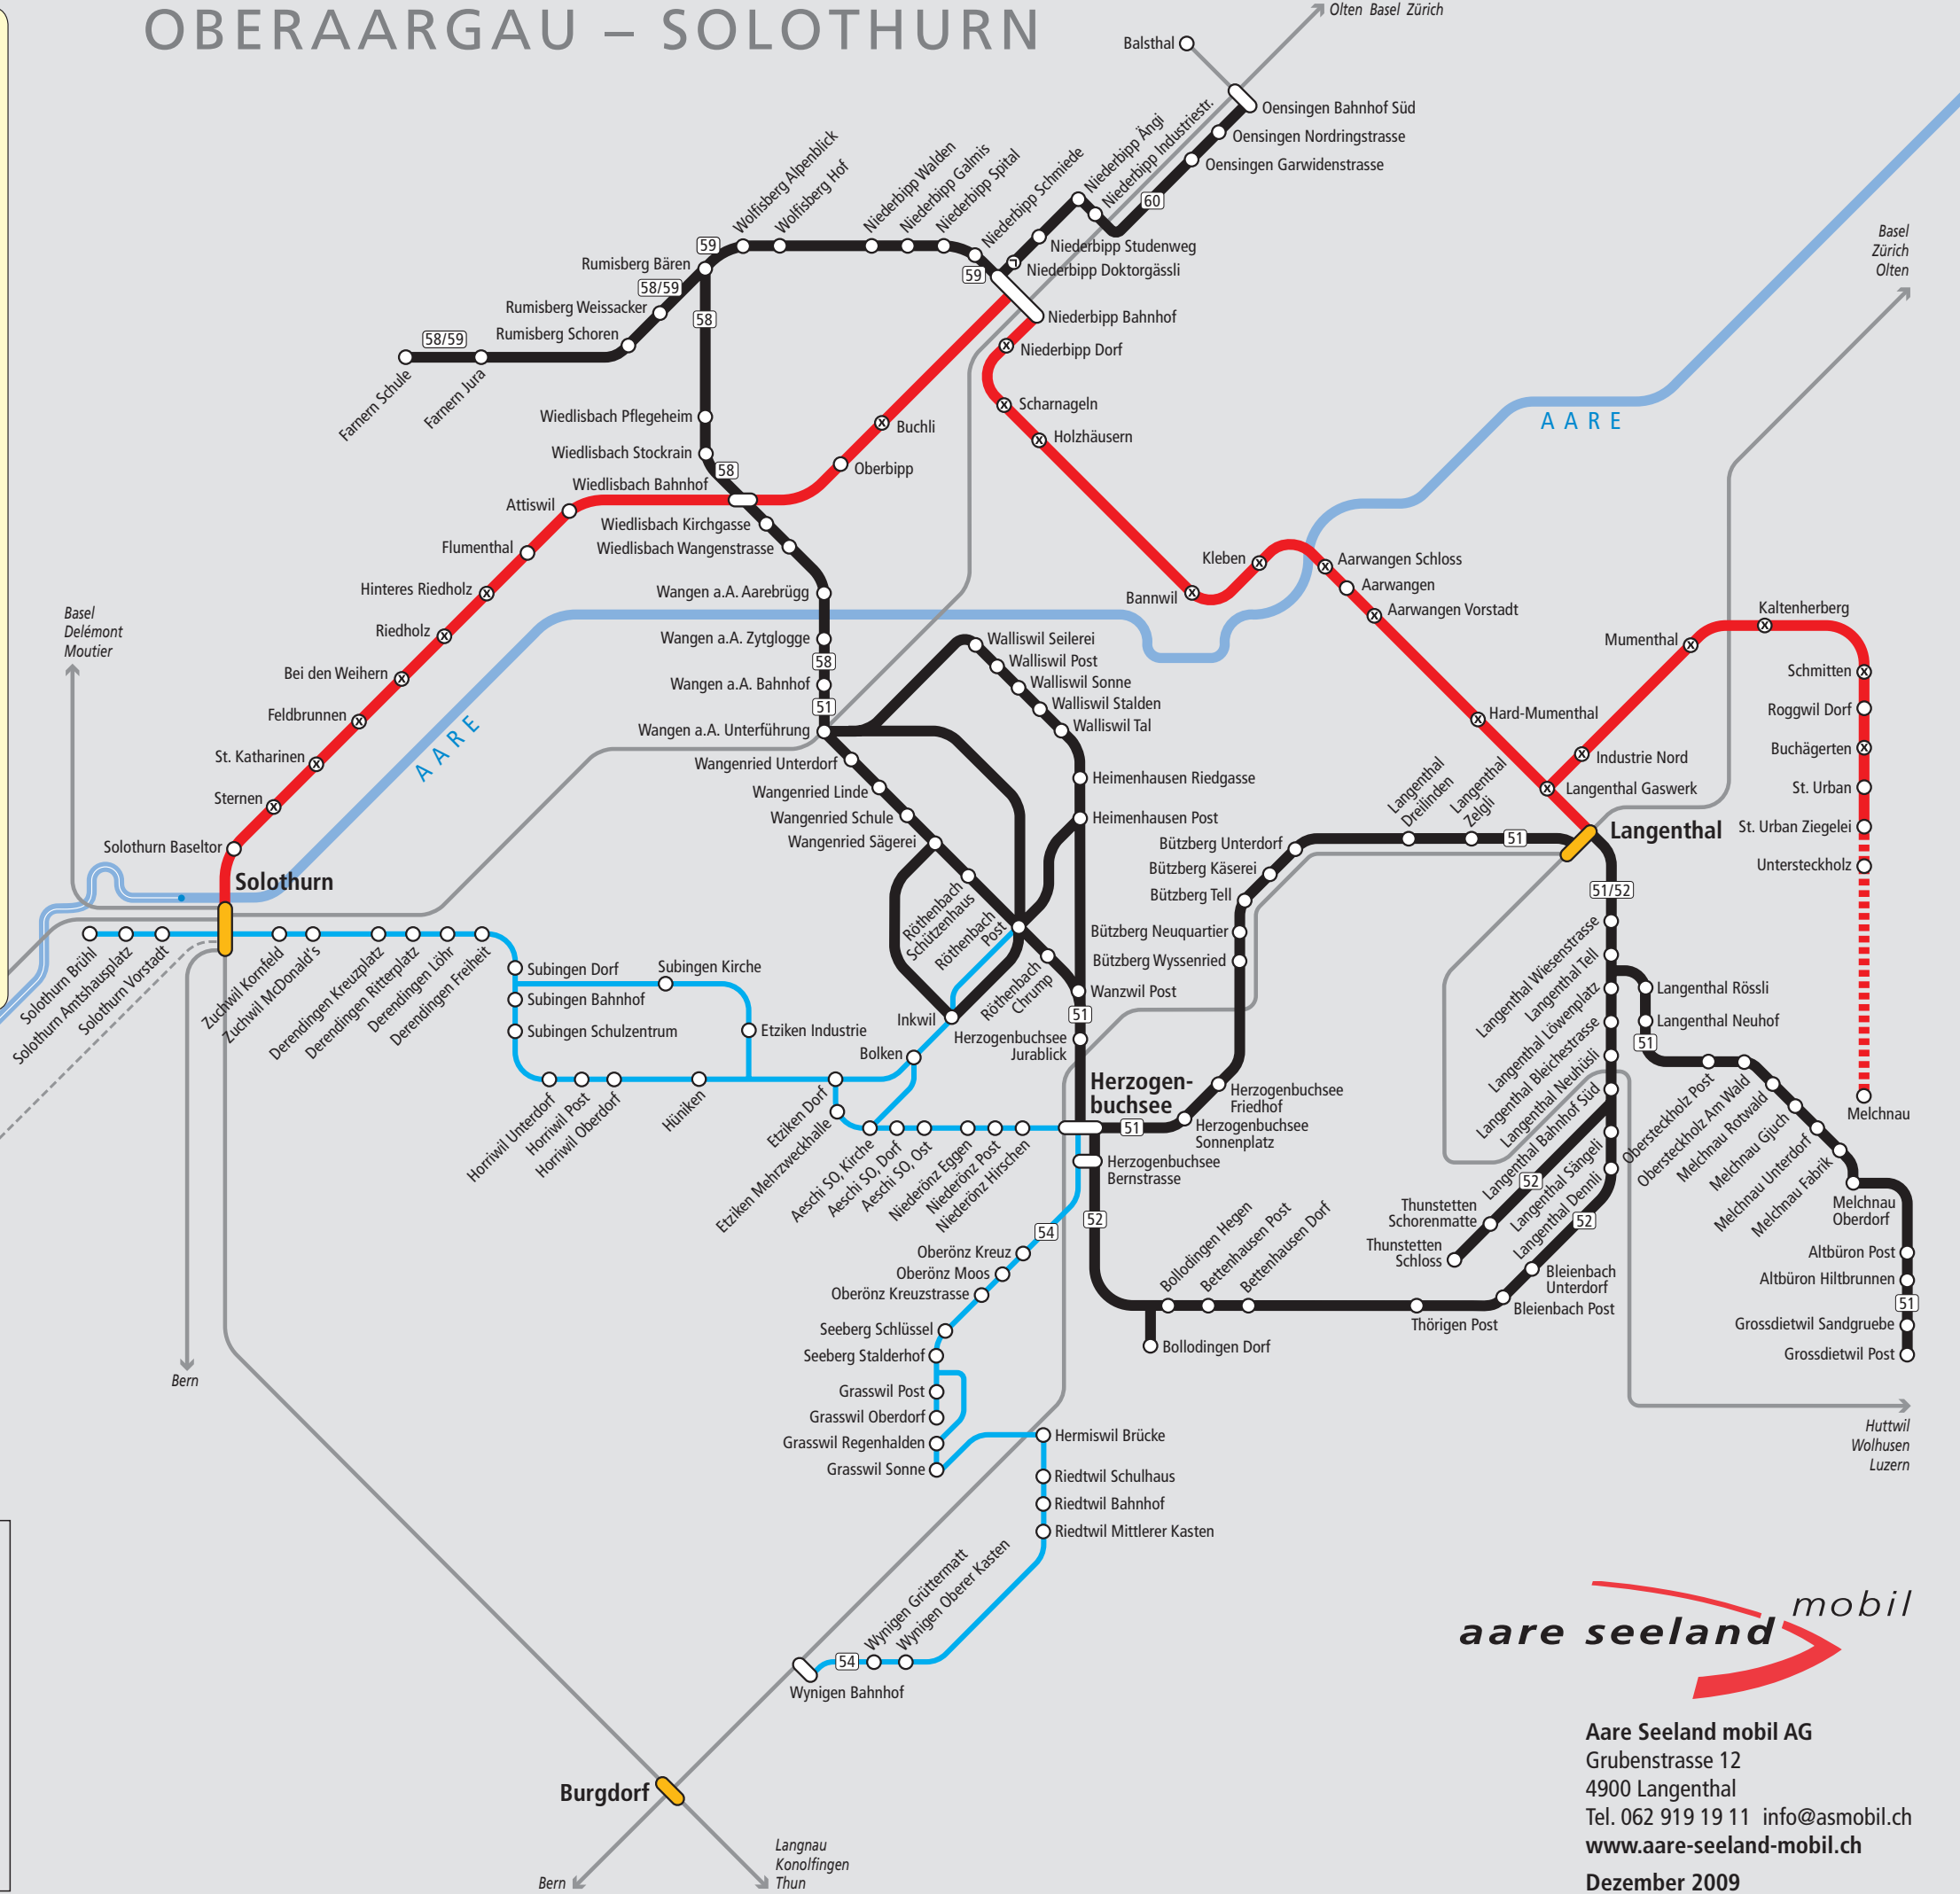

OBERAARGAU – SOLOTHURN

Aare Seeland mobil AG
 Grubenstrasse 12
 4900 Langenthal
 Tel. 062 919 19 11 info@asmobil.ch
www.aare-seeland-mobil.ch
 Dezember 2009